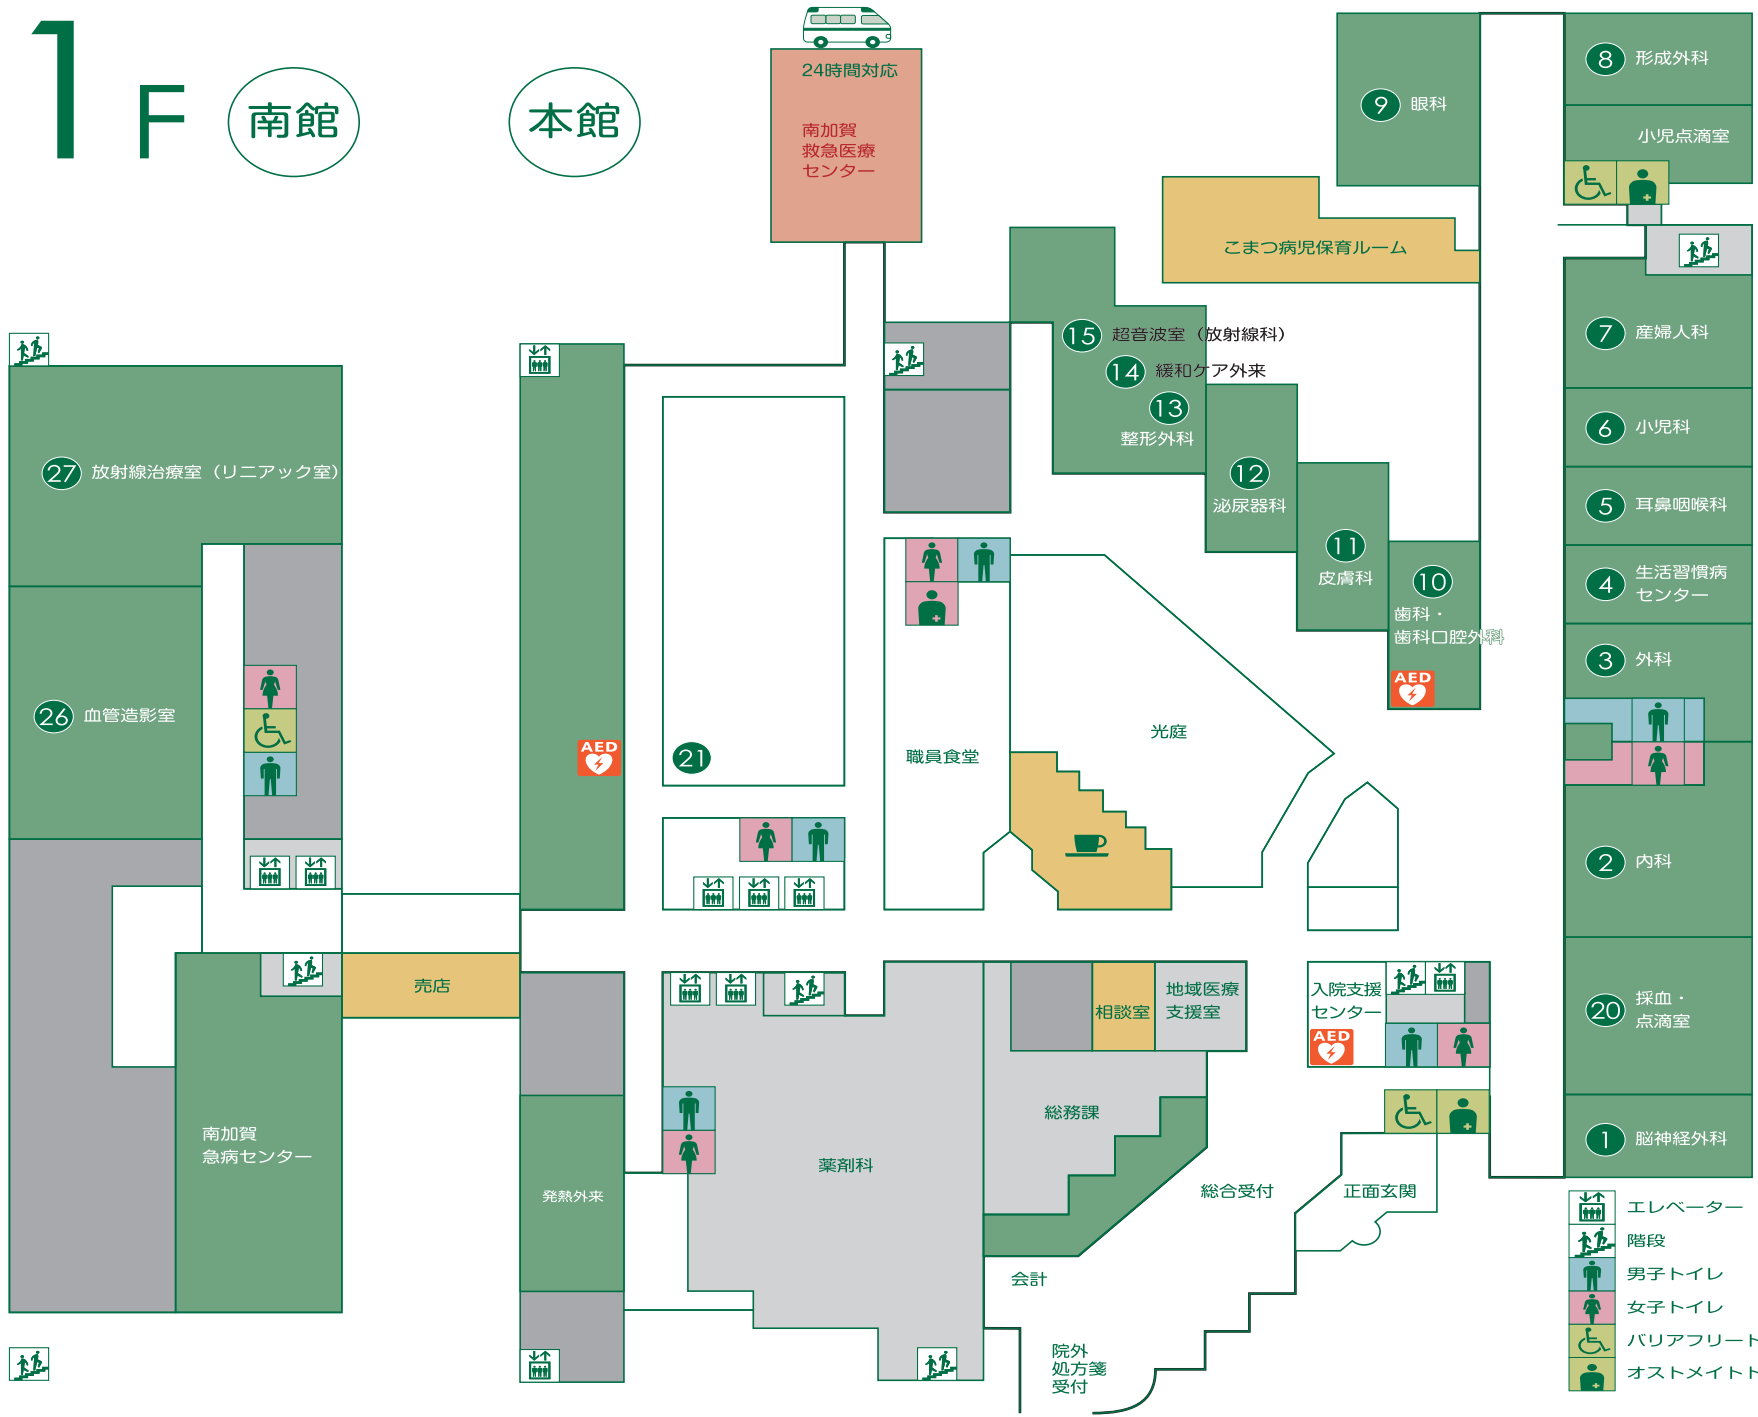

1F 南館

本館

- エレベーター
- 階段
- 男子トイレ
- 女子トイレ
- バリアフリートイレ
- オストメイトトイレ

AED (自動体外式除細動器)

2F

南館

本館

- エレベーター
- 階段
- 男子トイレ
- 女子トイレ
- バリアフリートイレ
- オストメイトトイレ

AED (自動体外式除細動器)