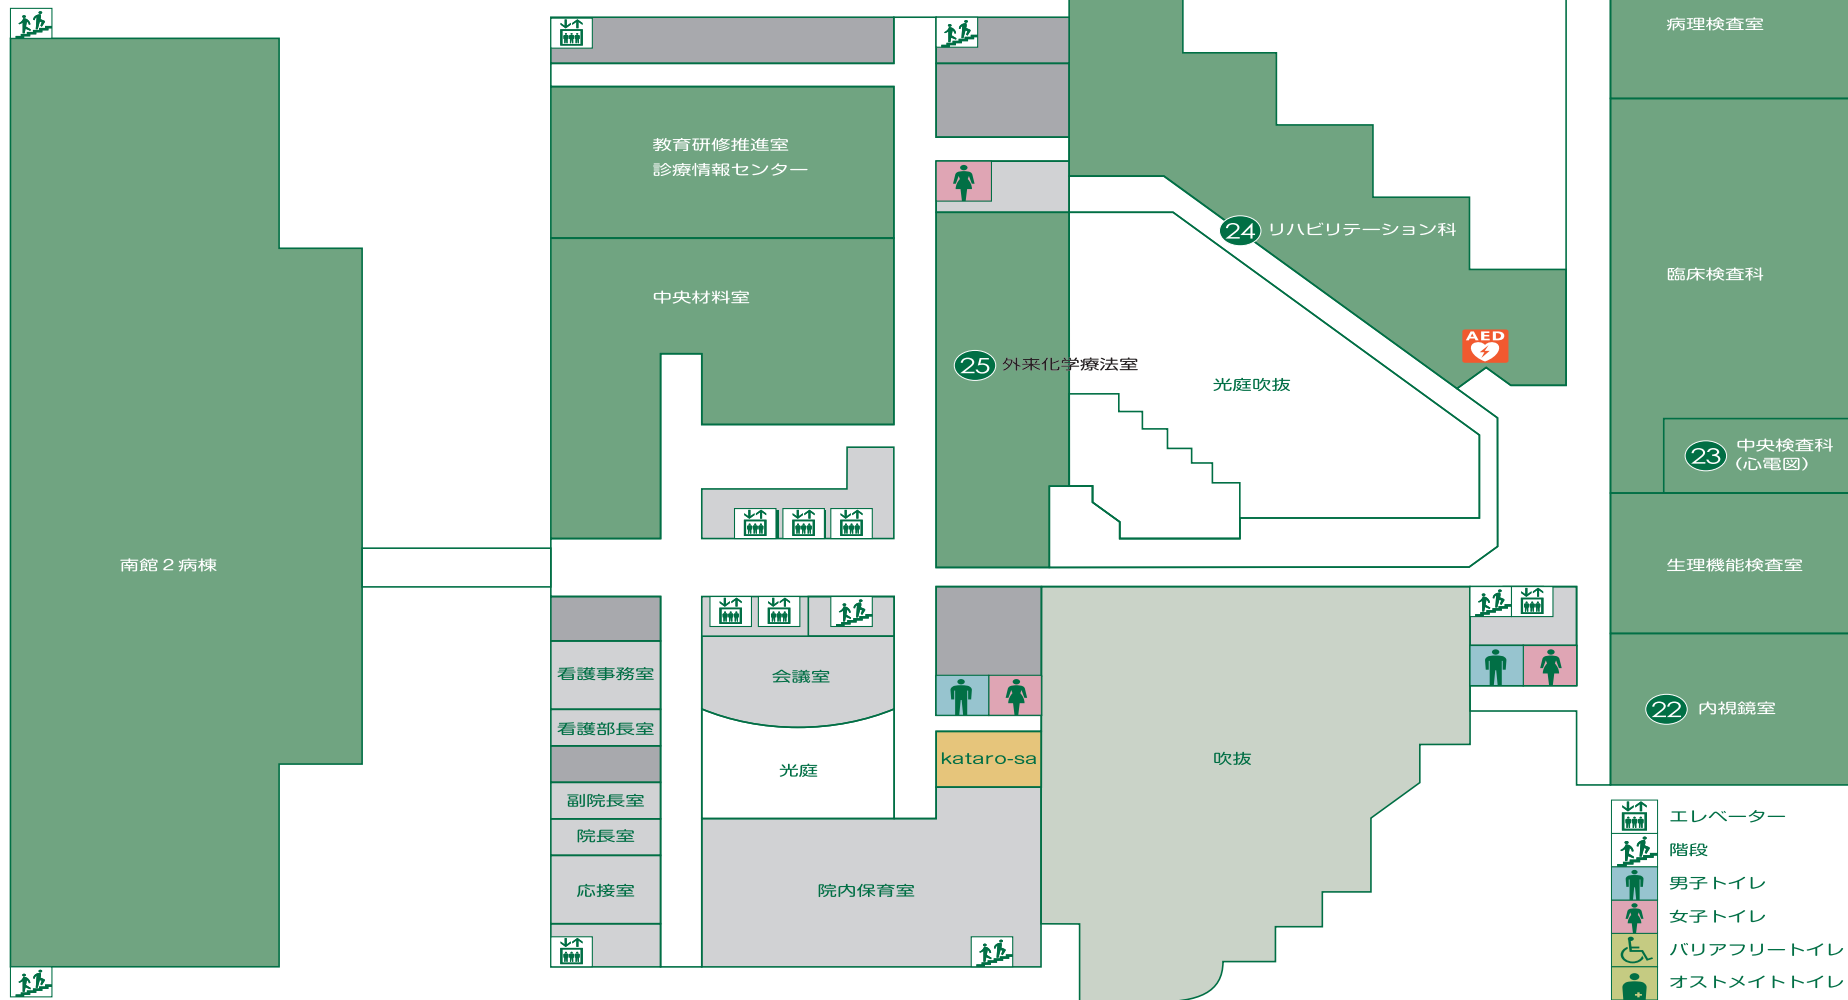

1F 南館

本館

- エレベーター
- 階段
- 男子トイレ
- 女子トイレ
- バリアフリートイレ
- オストメイトトイレ

AED (自動体外式除細動器)

2F

南館

本館

- エレベーター
- 階段
- 男子トイレ
- 女子トイレ
- バリアフリートイレ
- オストメイトトイレ

AED (自動体外式除細動器)